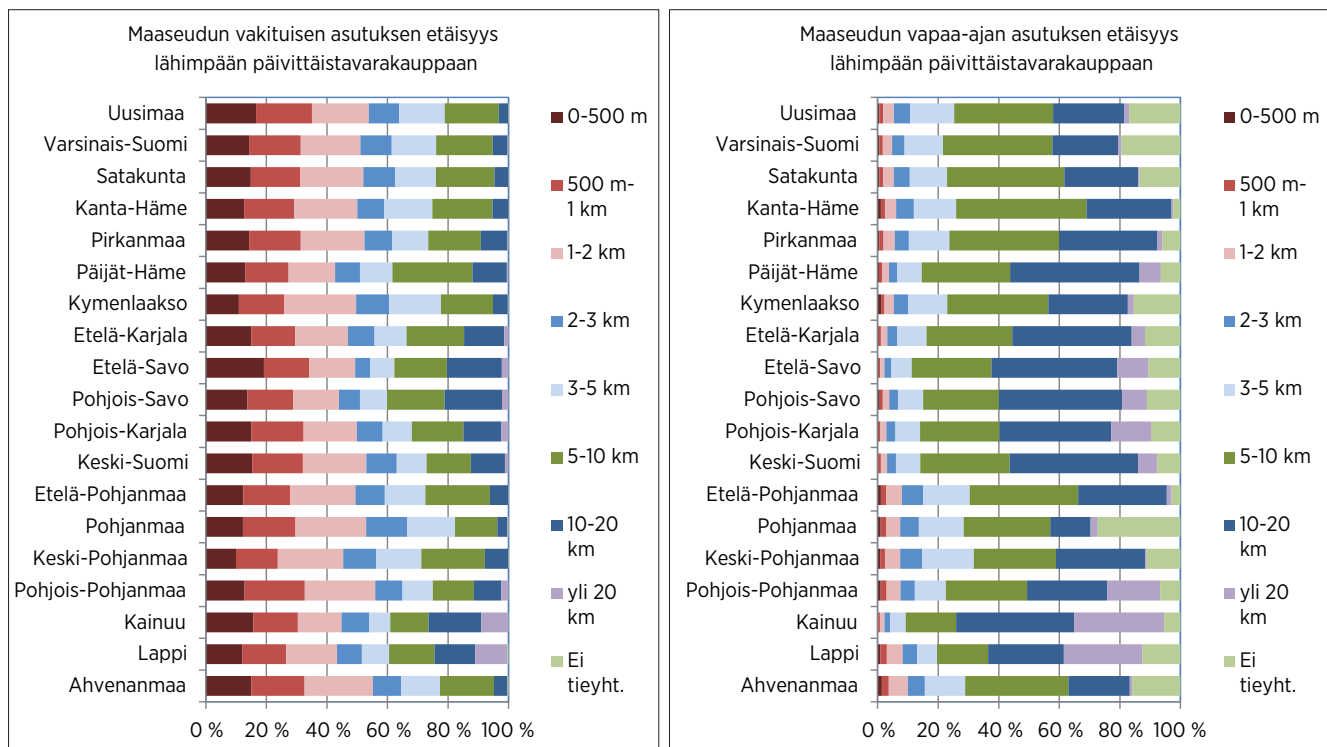

Kuva 15. Vakituisen asutuksen keskimääräinen etäisyys lähimpään päivittäistavarakauppaan tietä pitkin vuonna 2008 (vasemman puoleinen kartta) ja mediaanietäisyys (oikeanpuoleinen kartta).

Kuva 16. Vakituisen ja vapaa-ajan asutuksen etäisyys lähimpään päivittäistavarakauppaan tietä pitkin maakunnittain vuonna 2008.